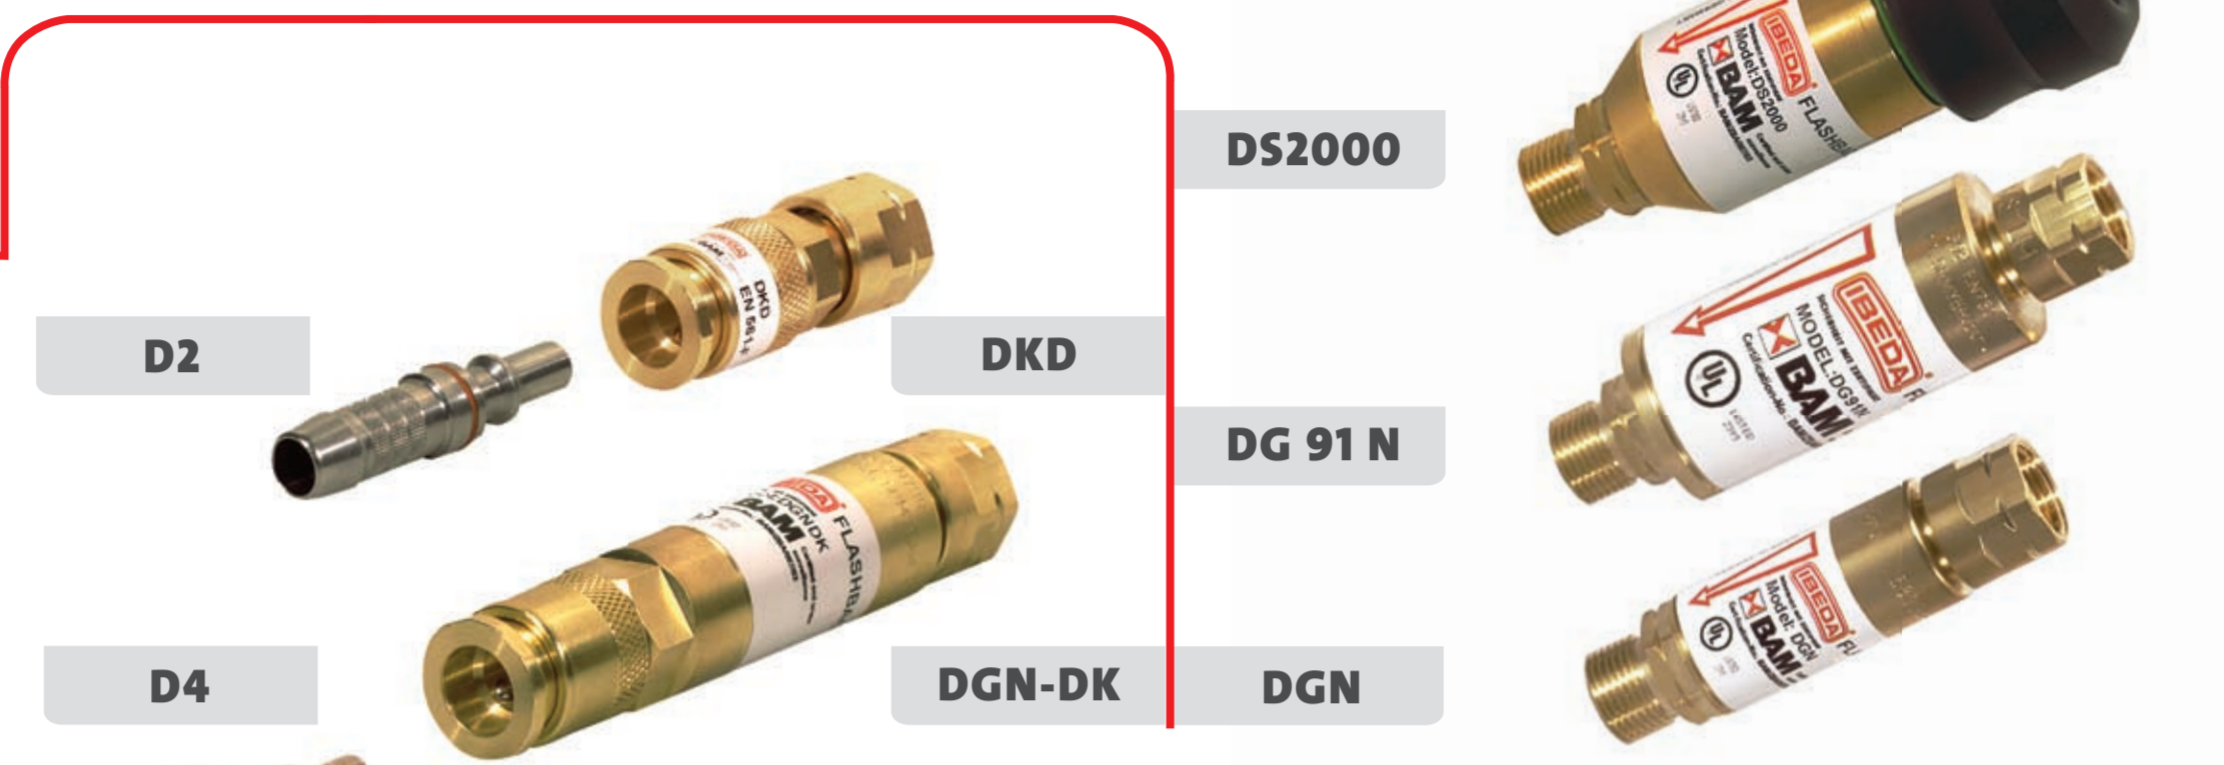

ANWENDUNGSBEISPIELE MIT IBEDA SICHERHEITSEINRICHTUNGEN

APPLICATIONS
OF IBEDA GAS SAFETY DEVICES

Anschluss am Druckminderer
Regulator-mounted

Schlaucheinbau
In-line

Anschluss am Handgriff
Torch-mounted

SICHERHEIT MIT ZERTIFIKAT