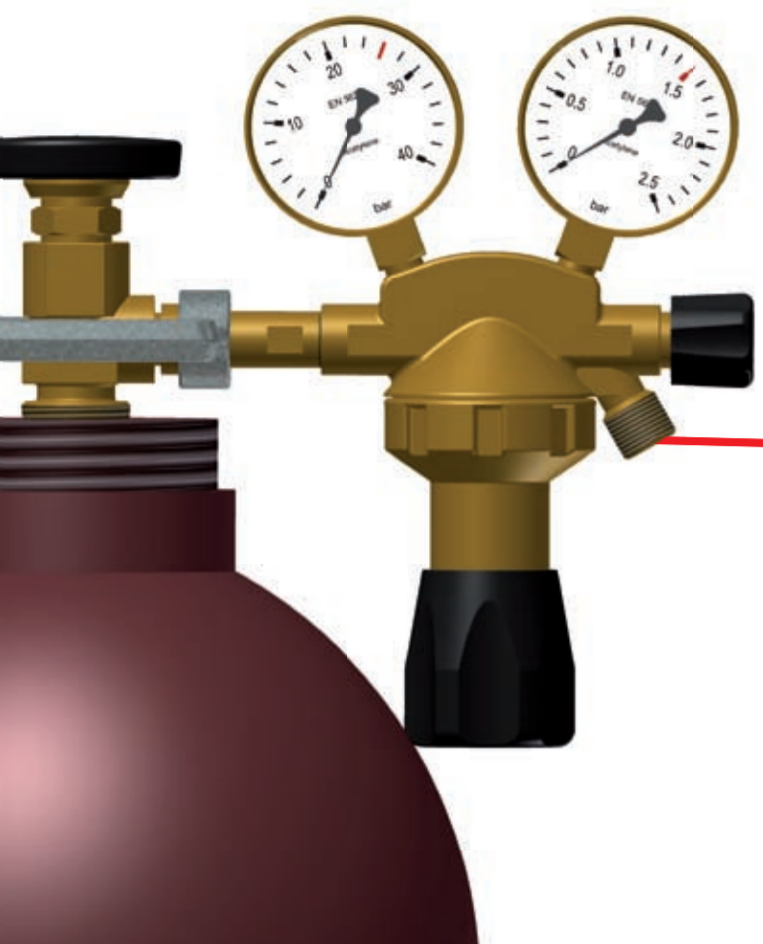

ANWENDUNGSBEISPIELE MIT IBEDA SICHERHEITSEINRICHTUNGEN

APPLICATIONS
OF IBEDA GAS SAFETY DEVICES

Anschluss am Druckminderer
Regulator-mounted

Schlaucheinbau
In-line

Anschluss am Handgriff
Torch-mounted

SICHERHEIT MIT ZERTIFIKAT