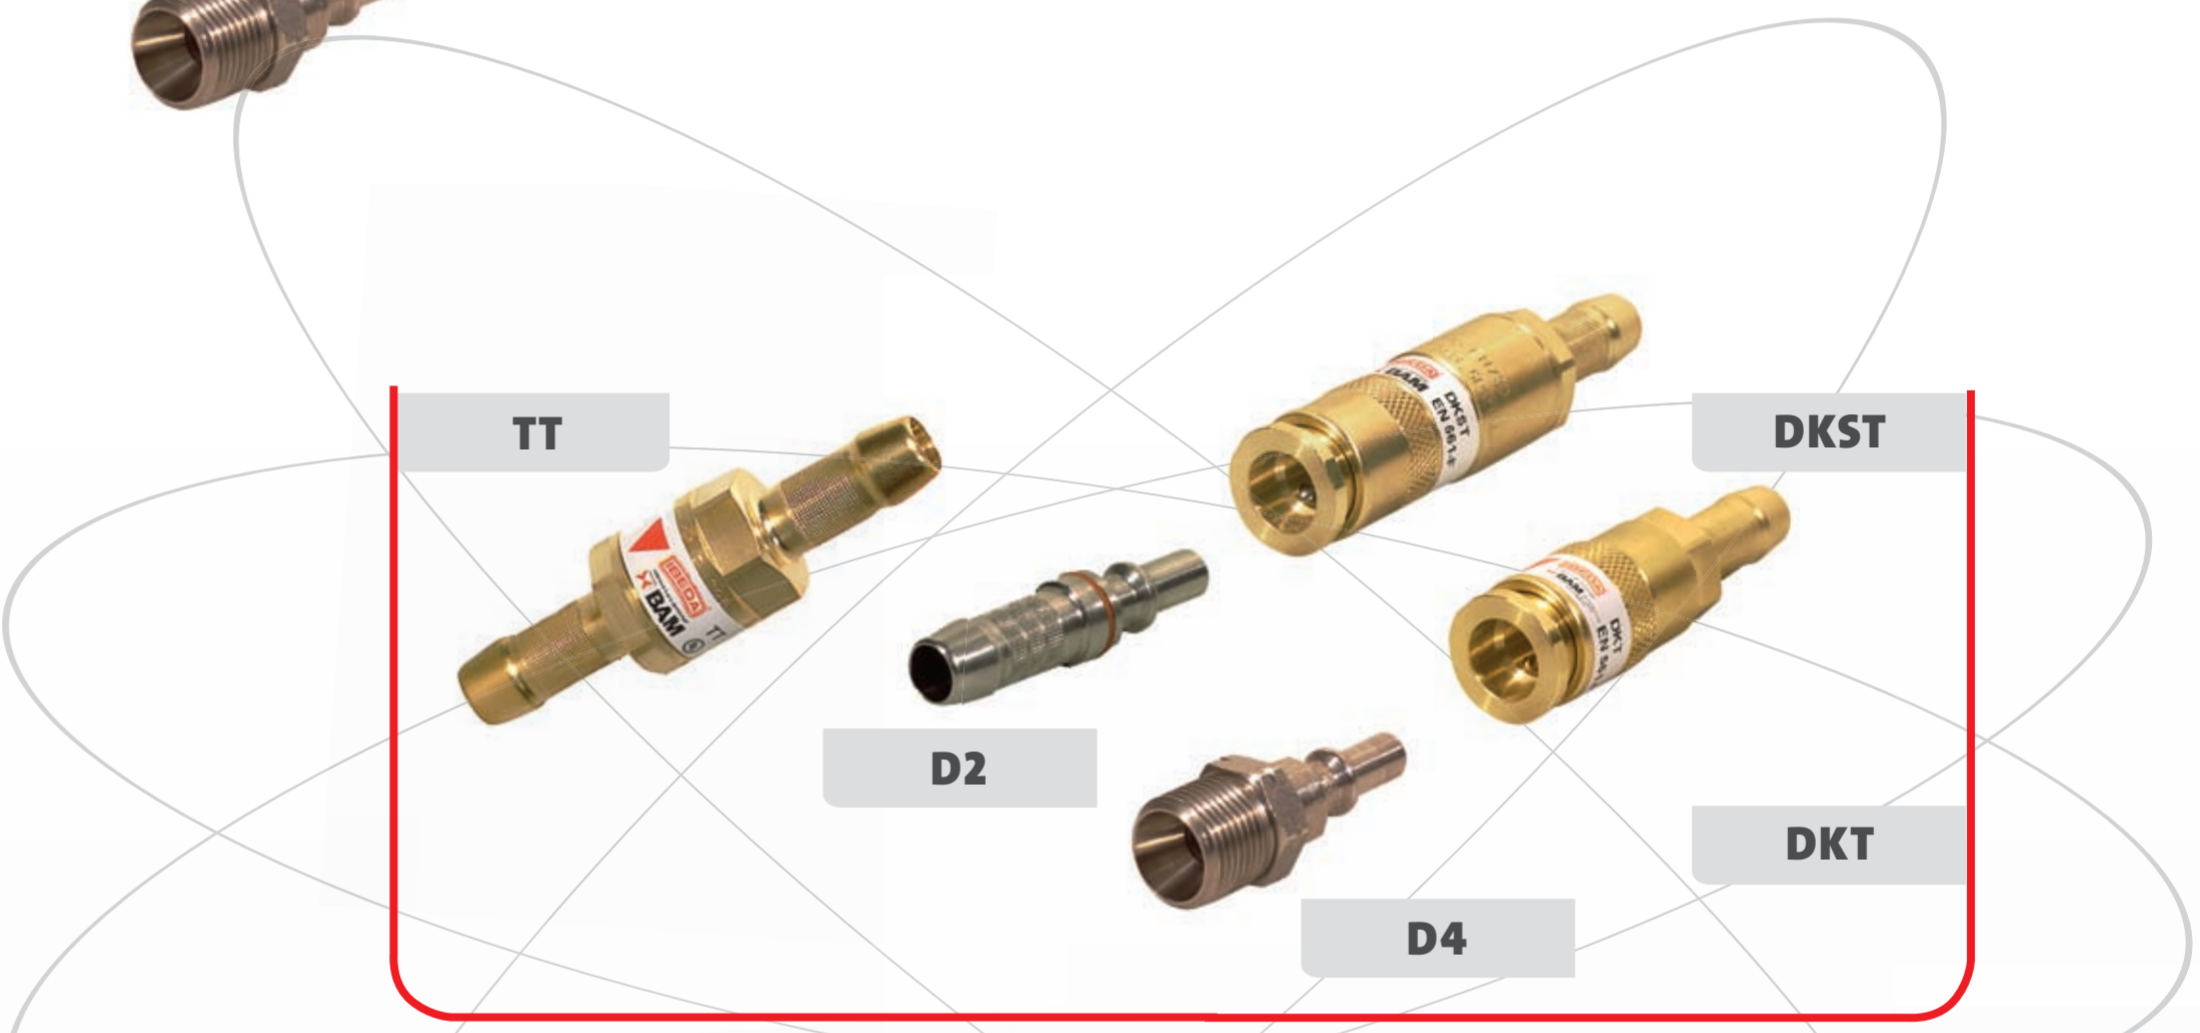

ANWENDUNGSBEISPIELE MIT IBEDA SICHERHEITSEINRICHTUNGEN

APPLICATIONS
OF IBEDA GAS SAFETY DEVICES

Anschluss am Druckminderer
Regulator-mounted

Schlaucheinbau
In-line

Anschluss am Handgriff
Torch-mounted

SICHERHEIT MIT ZERTIFIKAT