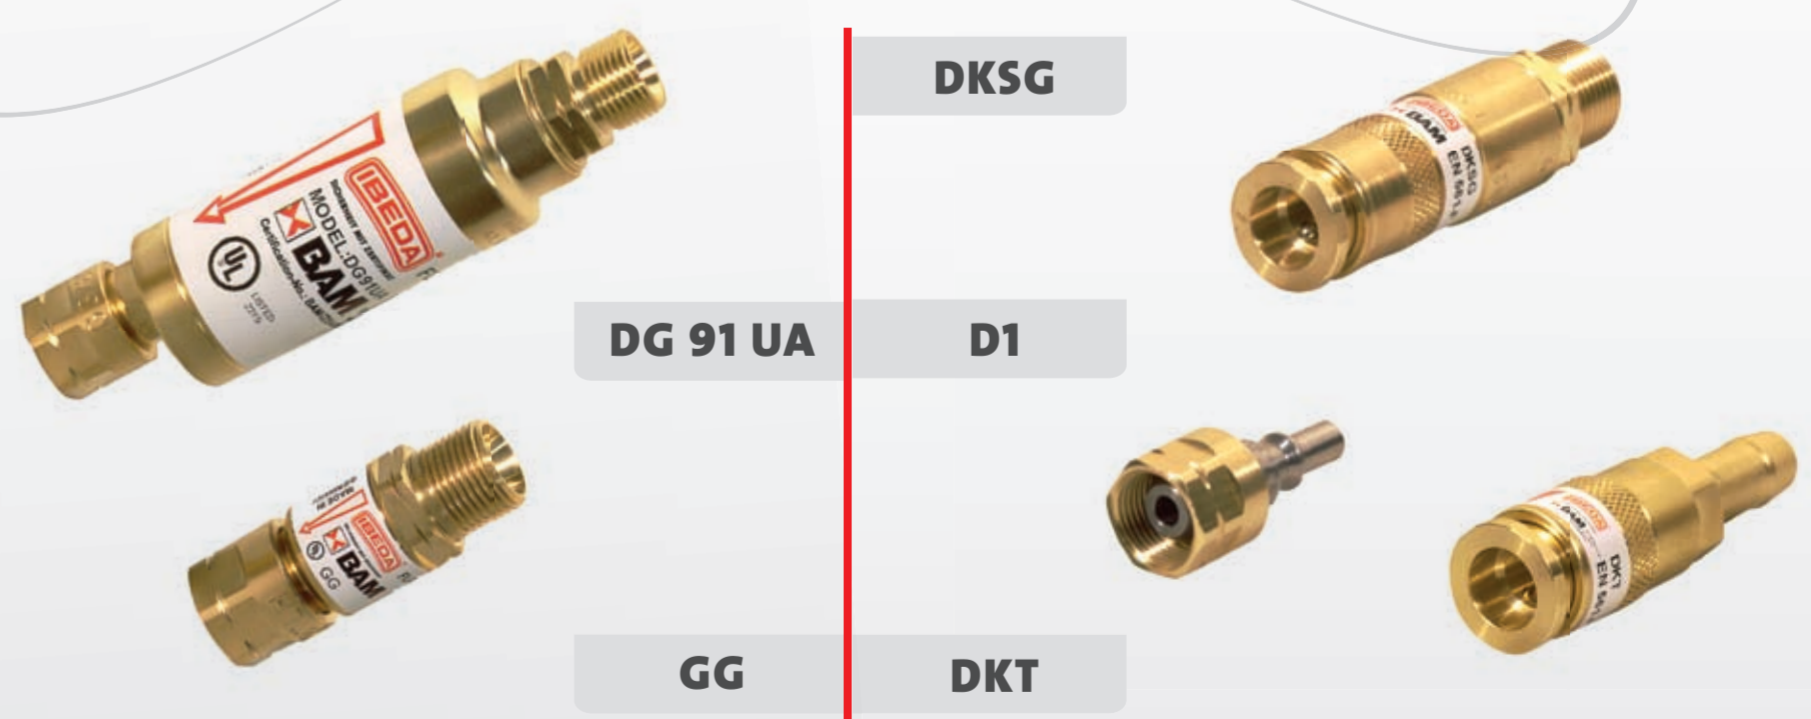

ANWENDUNGSBEISPIELE MIT IBEDA SICHERHEITSEINRICHTUNGEN

APPLICATIONS
OF IBEDA GAS SAFETY DEVICES

Anschluss am Druckminderer
Regulator-mounted

Schlaucheinbau
In-line

Anschluss am Handgriff
Torch-mounted

SICHERHEIT MIT ZERTIFIKAT